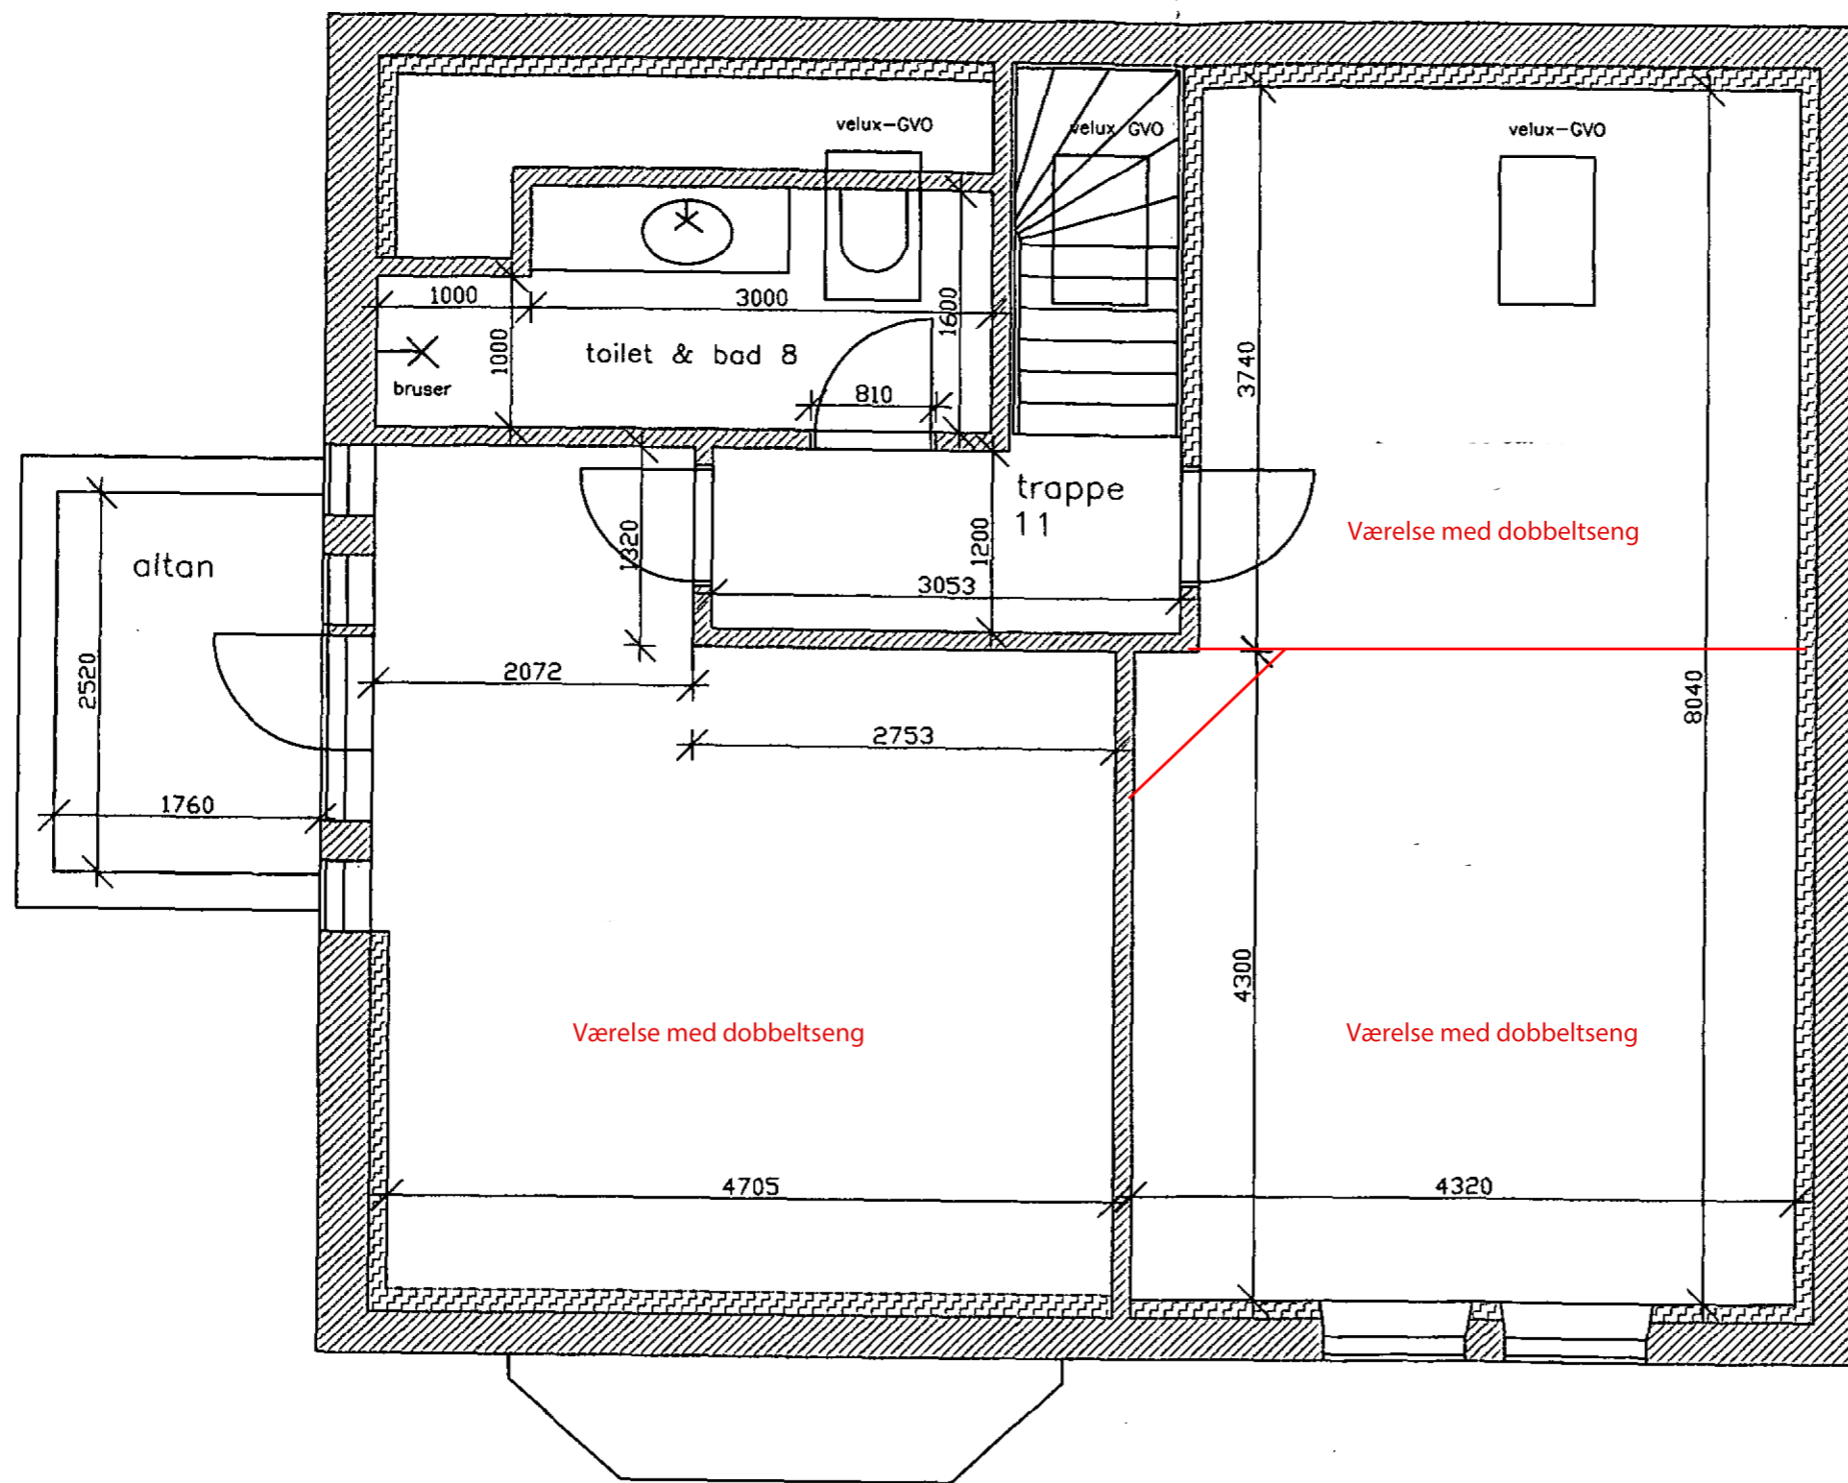

Villa Blanca, Landevejen 58, Sønderho, 6720 Fanø			A-3
bygherre: Fans Kommune, Rådhuset, Skolevej 5-7, Nordby, 6720 Fanø			
mål 1:50	dato 28.07.2010	rev.dato.	matr.nr. 48a, Sønderho
Plan - stueetage			ARKITEKT NIELS BRINCH 20 49 94 77
TEGNESTUEN, HOVEDGADEN 25, NORDBY, DK 67 20 FANØ - 75 16 27 77			

Tag-etage

Villa Blanca, Landevejen 58, Sønderho, 6720 Fansø			A-4
bygherre: Fans Kommune, Rådhuset, Skolevej 5-7, Nordby, 6720 Fansø			
mål. 1:50	dato. 28.07.2010	rev.dato.	matr.nr. 48a, Sønderho
Plan - tagetage			ARKITEKT NIELS BRINCH 20 49 94 77
TEGNESTUEN, HOVEDGADEN 25, NORDBY, DK 67 20 FANØ - 75 16 27 77			